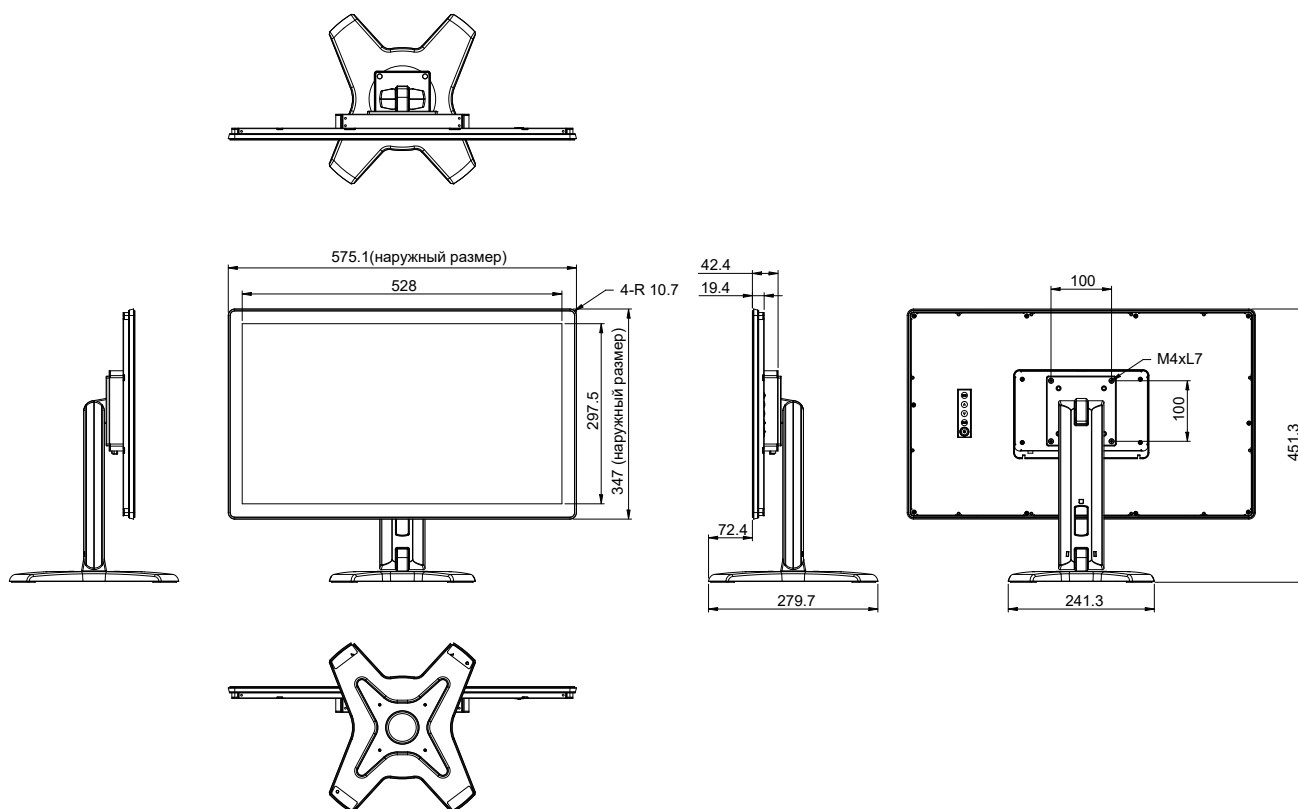

## Особенности

- Сенсорный дисплей с 10 точками касания
- Разрешение Full HD 1920 x 1080
- Широкие углы обзора, 178° /178°
- Защита дисплея от пыли и влаги по стандарту IP65
- Антивандальная защита по стандарту IK08
- Металлический корпус
- Создан для работы в режиме 24/7
- Крепление VESA для удобной установки
- Доступна стойка с кабельным органайзером

## Размеры

### Размеры

С подставкой (Ш x В x Г)	575.1 x 451.3 x 279.7 мм (22.6" x 17.8" x 11.0")
Без подставки (Ш x В x Г)	575.1 x 347.0 x 42.4 мм (22.6" x 13.7" x 1.7")
Упаковка (Ш x В x Г)	370.0 x 530.0 x 660.0 мм (14.6" x 20.9" x 26.0")