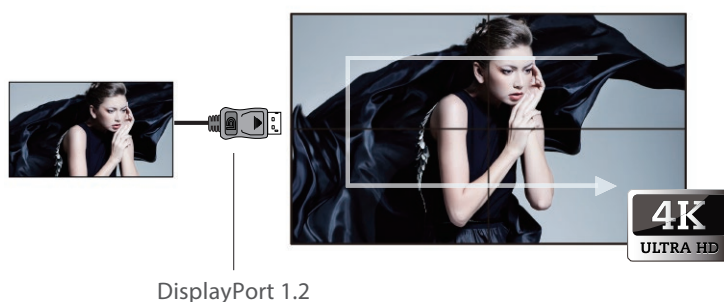

Серия PD

Профессиональные дисплеи 255" | 49" | 42" с LED подсветкой

Высококачественные дисплеи для ярких видеостен

Серия PD включает профессиональные дисплеи, разработанные специально для сферы Digital Signage и создания впечатляющих видеостен. Решения характеризуются тонкой рамкой (6.5 мм) и наличием различных интерфейсов, включая HDMI (с HDCP), DisplayPort 1.2 (для поддержки видеостен с конфигурацией 2x2 и форматом 4K), RS-232 и RJ45 для управления. Дисплеи PD могут быть размещены как в горизонтальном, так и в вертикальном положении. Для работы в режиме 24/7 дисплеи оснащены прочным корпусом и высококачественными компонентами.

Высокое качество изображения

Дисплеи серии PD обеспечивают высококачественное изображение, которое выделяет их на фоне других решений. Модели серии характеризуются высоким уровнем яркости (700 нит), глубиной цвета (10 бит), широким углом обзора и быстрым временем отклика (4 мсек.).

Идеальное решение для видеостен

Профессиональные дисплеи серии PD разработаны для создания видеостен. Панель оснащена прочным корпусом, высококачественными компонентами и различными интерфейсами, для поддержки большого числа оборудования. Кроме этого, панели поддерживают 4K контент через интерфейс DisplayPort 1.2.

Удобное управление

Для комфортного управления и настройки видеостен, дисплеи серии PD поддерживают сигналы ИК и RS-232.

Особенности

- LED подсветка и поддержка разрешения Full HD 1920 x 1080
- Тонкая рамка (6.5 мм)
- Удобное создания видеостен
- Различные интерфейсы: DisplayPort, HDMI, DVI, VGA, Composite/Component
- Удаленное управление через RJ45, RS-232 и ИК
- Воспроизведение контента по расписанию
- Поддержка DLNA