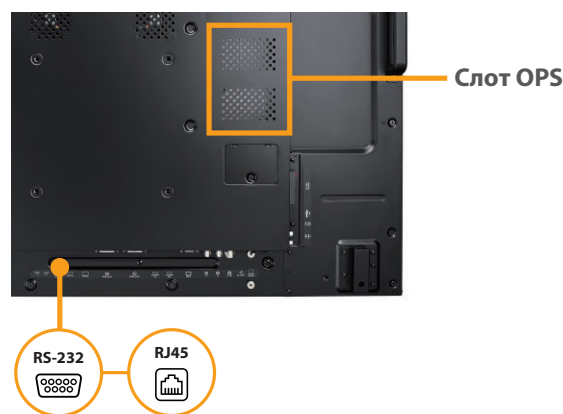

Серия PD

Профессиональные дисплеи 255" | 49" | 42" с LED подсветкой

Высококачественные дисплеи для ярких видеостен

Серия PD включает профессиональные дисплеи, разработанные специально для сферы Digital Signage и создания впечатляющих видеостен. Решения характеризуются тонкой рамкой (6.5 мм) и наличием различных интерфейсов, включая HDMI (с HDCP), DisplayPort 1.2 (для поддержки видеостен с конфигурацией 2x2 и форматом 4K), RS-232 и RJ45 для управления. Дисплеи PD могут быть размещены как в горизонтальном, так и в вертикальном положении. Для работы в режиме 24/7 дисплеи оснащены прочным корпусом и высококачественными компонентами.

Высокое качество изображения

Дисплеи серии PD обеспечивают высококачественное изображение, которое выделяет их на фоне других решений. Модели серии характеризуются высоким уровнем яркости (700 нит), глубиной цвета (10 бит), широким углом обзора и быстрым временем отклика (4 мсек.).

Идеальное решение для видеостен

Профессиональные дисплеи серии PD разработаны для создания видеостен. Панель оснащена прочным корпусом, высококачественными компонентами и различными интерфейсами, для поддержки большого числа оборудования. Кроме этого, панели поддерживают 4K контент через интерфейс DisplayPort 1.2.

Удобное управление

Для комфортного управления и настройки видеостен, дисплеи серии PD поддерживают сигналы ИК и RS-232.

Особенности

- LED подсветка и поддержка разрешения Full HD 1920 x 1080
- Тонкая рамка (6.5 мм)
- Удобное создания видеостен
- Различные интерфейсы: DisplayPort, HDMI, DVI, VGA, Composite/Component
- Удаленное управление через RJ45, RS-232 и ИК
- Воспроизведение контента по расписанию
- Поддержка DLNA