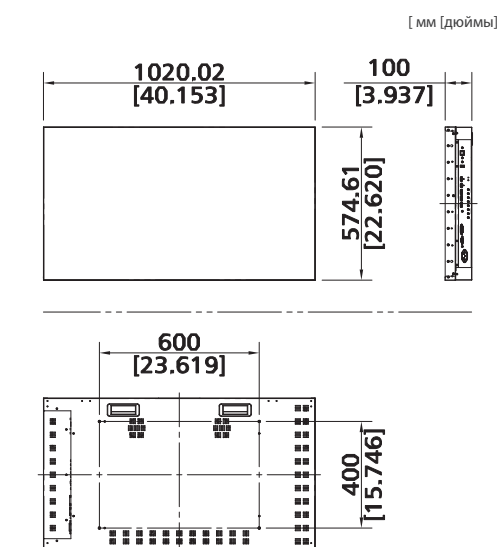

РАЗМЕРЫ

Connect.
Communicate.
Create.

+7 495 648-35-05   sales@imsolution.ru   imsolution.ru