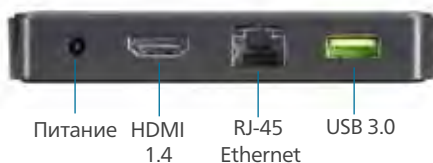

Технические характеристики:

Требования к сети	
Сеть, Минимальная пропускная способность	Проводное или беспроводное подключение, мин. пропускная способность 20 Mbps; Мин. пропускная способность при работе с HD контентом: 50 Mbps.
Требования к размещению точек доступа	Встроенная функция WAP: требуется доступ в интернет для установки обновления ПО для Coalesce. Требуется доступ в интернет для установки приложений для клиентов Apple iOS и Android, а также для обновления клиентов Windows, Mac, Apple iOS и Android.
Характеристики безопасности	
Сетевые платы	(1) Ethernet NIC и (1) wireless NIC
Сетевые настройки	Доступ к настройкам в сети через панель настроек Coalesce и пароль администратора. Настройки включают DHCP или фиксированный адрес, DNS сервер, имя SSID.
Режимы	Wireless Access Point, Ethernet Network Deployment, Dual-Network (complete firewall или Internet bridge), Wireless Client
Шифрование	Длина ключа шифрования 2048-bit, Open SSL, HTTPS
Настройки безопасности и доступа	Вкл/выкл локальной конфигурации, открытый доступ, пароль, режим модератора, screen key
Сеть, порты и трафик	
Требуемые порты	TCP Port 53100, TCP Port 53101, TCP Port 53102
Дополнительные порты	TCP Port 80 (дополнительно), TCP Port 443 (для обновления лицензии и программного обеспечения), TCP Port 53200 (для обнаружения и присвоения имени дисплею)

Интерфейсы Coalesce: