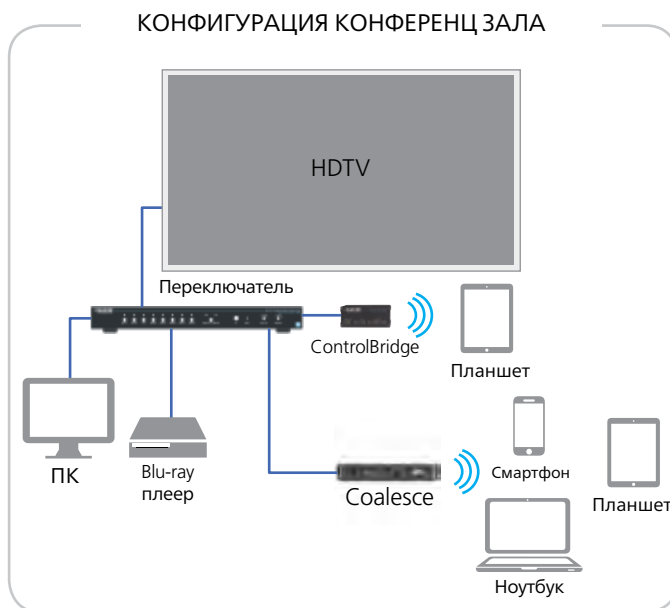

Схема применения Coalesce:

Информация для заказа:

Устройство

Coalesce
разъем электропитания для США;
съемный разъем электропитания для
стандартов других стран

Артикул

WC-COA
WC-COA-I

О компании Black Vox:

Компания Black Vox – известный американский производитель KVM-решений для сфер телекоммуникации и ИТ. Среди продуктов, предлагаемых Black Vox, более 118.000 наименований, обеспечивающих эффективное управление ИТ-инфраструктурами любого уровня: кабели, стойки, оборудование для Digital Signage, KVM-переключатели, KVM-удлинители, программное и аппаратное обеспечение для построения корпоративных сетей, мультимедиа и многое другое.