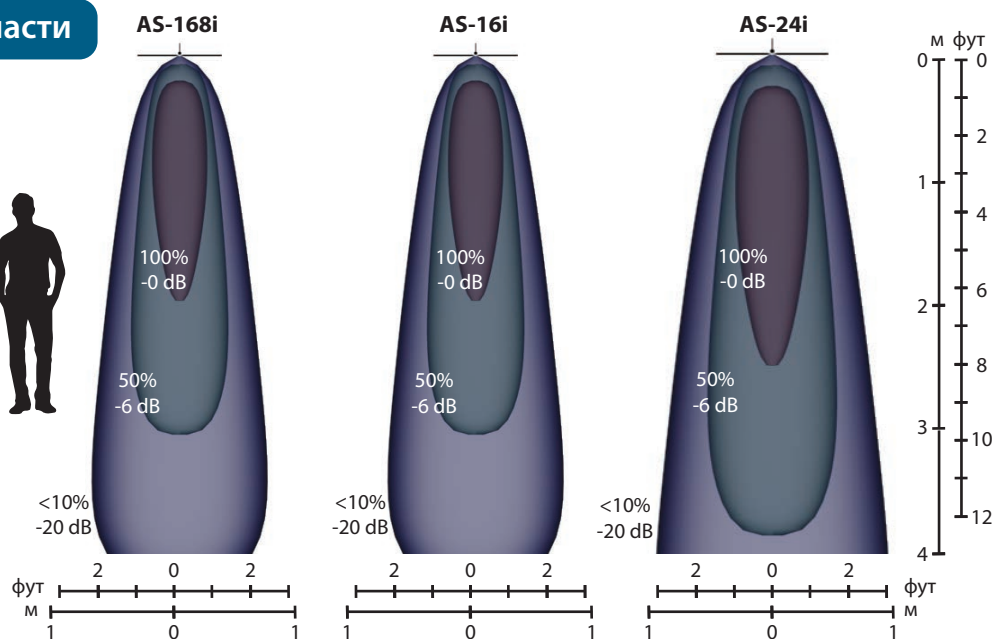

- AS-168i: 40x20 см, 1.1 кг
- AS-16i: 40x40 см, 2.0 кг
- AS-24i: 60x60 см, 4.1 кг
- Толщина всех моделей: 3.5 см
- Крепление VESA 100 и M6
- Питание: 100-240V, 50/60Hz
- Низкое потребление питания: 12W (макс.) - (AS-168i), 50W (макс.) - (AS-24i)
- Сертификация CE

Распределение звуковой области

Распределение звуковой области показано кривыми равной громкости для стандартного сигнала 1 кГц. В центре области звучание достигает 100% громкости, в то время как уровень громкости вне направленного звука достигает менее 10%.

Динамики направленного звука Audio Spotlight менее чувствительны к расстоянию до слушателя, чем традиционные динамики, но полный эффект достигается на уровне 1-2 метра от слушателя.

Системы Audio Spotlight представлены тремя моделями с разным низкочастотным охватом и мощностью: AS-168i, AS-16i и AS-24i.