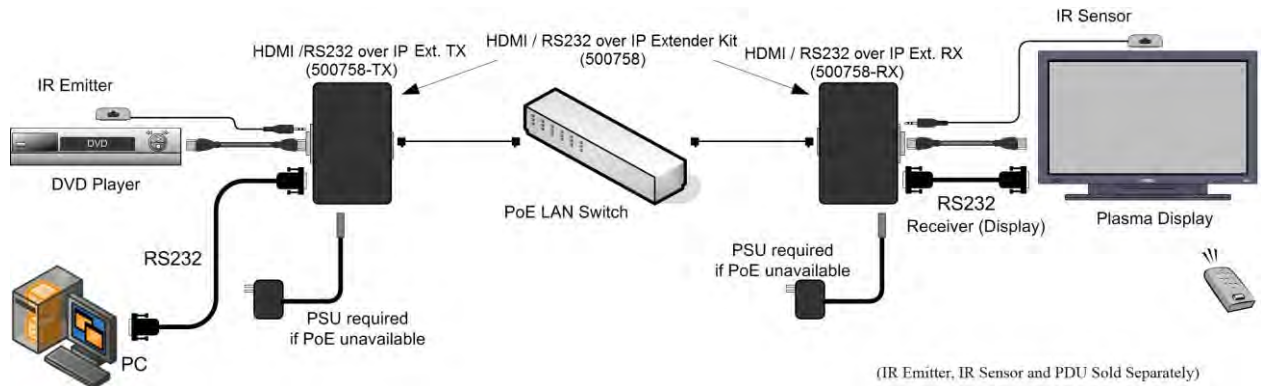

Схема применения

Передатчик