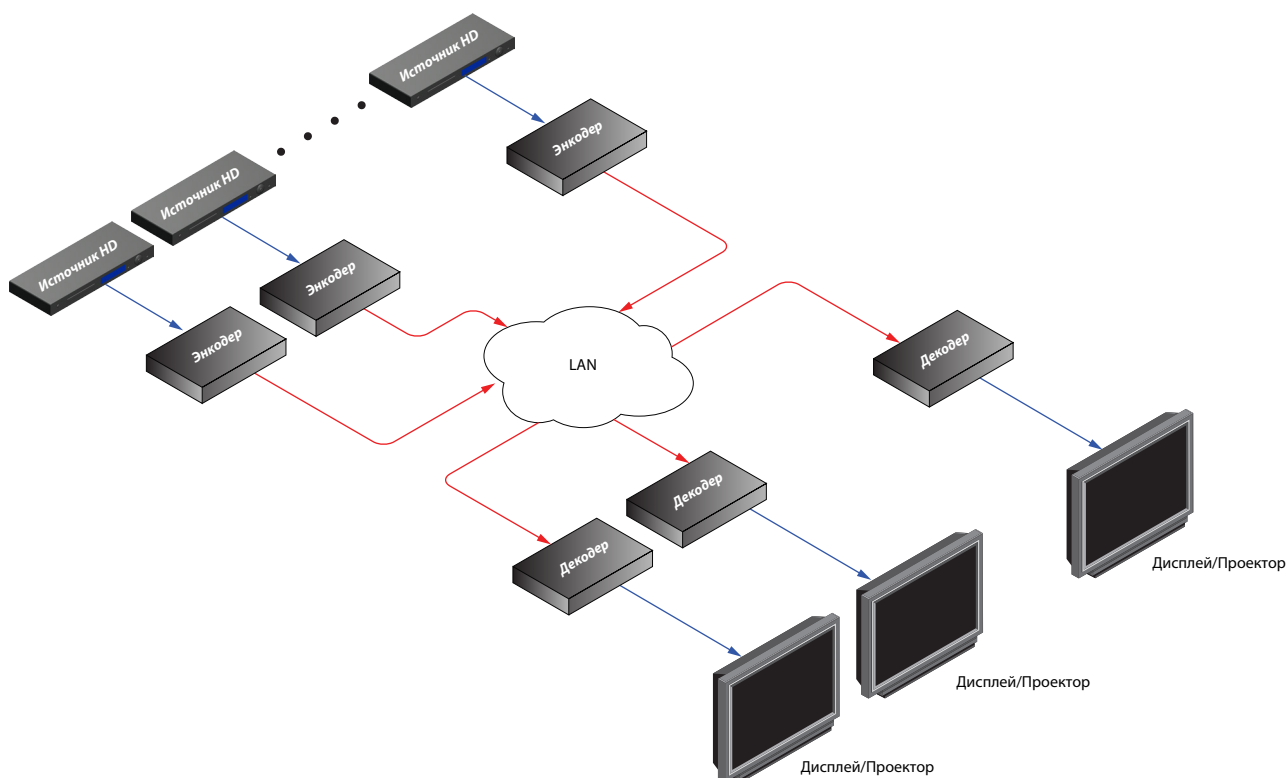

Особенности:

- Поддержка H.264/MPEG-4 AVC
- Разрешение до 1080p Full HD и 1920 x 1200 @ 60 Hz
- Передача аудио с поддержкой Linear PCM, MPEG-1 Audio Layer 2 и Dolby® Digital
- Веб-интерфейс и сетевой протокол Telnet для комфортного управления системой
- Получение настроек по DHCP или статический IP адрес
- Поддержка любого числа декодеров в режиме multicast
- Обновление ПО через веб-сервер

Схема применения: на примере изображена передача видеосигналов по локальной сети с трех источников HD видео