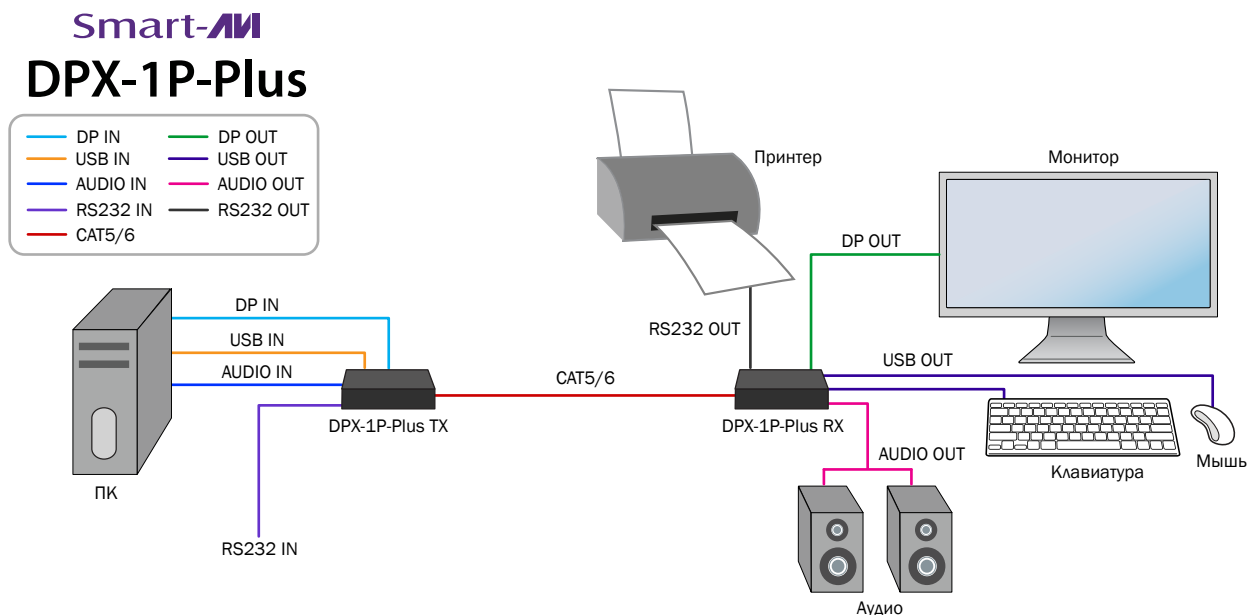

СХЕМА ПРИМЕНЕНИЯ